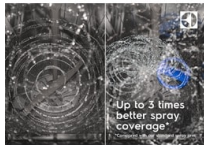

Produktfördelar

Heltäckande med SatelliteClean

Dina tallrikar kommer ut skinande rena med SatelliteClean, upp till tre gånger bättre än standarden. Tack vare den dubbelroterande sprayarmen som kontinuerligt ändrar sprayvinkel, blir även skrymmande föremål riktigt rena.