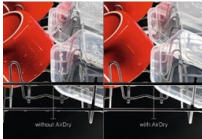

Produktfördelar

Torkar naturligt

AirDry teknologin gör att luckan öppnas 10 cm automatiskt i det sista skedet. Torkar din disk naturligt och är mer energisnålt.