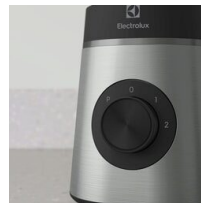

Samma resultat varje gång med hastighetsreglering och pulsfunktion.

Välj någon av de två hastigheterna och pulsfunktionen för perfekt konsistens. Skapa den konsistens du vill på allt från krossad is till en jämn smoothie.