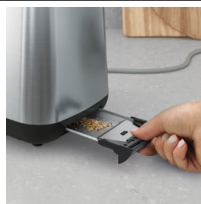

Produktfördelar**Stilen brödrost i rostfritt stål**

Höljet är tillverkat i rostfritt stål som är enkelt att hålla rent.

**Sju rostningsnivåer**

Create 3 brödrost har sju rostningslägen så du kan få perfekt rostat bröd.

**Med funktionerna stoppa, värm upp och tina**

Stoppa rostningen när som helst, värm upp utan att behöva rosta igen och tina bullar direkt från frysen - allt med en enda brödrost.

**Löstagbar smulbricka för enkel rengöring**