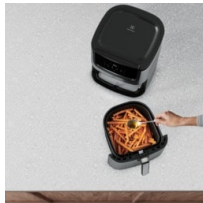

Produktfördelar

Luffriterad mat med upp till 90 % mindre fett och upp till 50 % färre kalorier.*

Explore 6 AirFryer ger dig ett mer hälsosamt sätt att njuta av dina friterade favoriter. Het luft cirkulerar och värmer upp ingredienserna från alla vinklar vilket ger en knaprig yta.

*Jämfört med traditionellt friterade pommes frites. Analys genomförd av ett godkänt laboratorium (ISO/IEC 17025:2017).