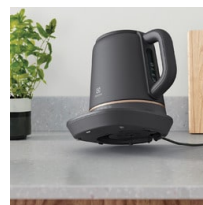

Säkerhetsfunktioner finns som standard

Explore 7 har en bas som sätter säkerheten främst och minskar risken att den ska glida iväg. Vattenkokaren stängs av automatiskt när den är tom och strömmen stängs av när den känner av att det inte finns tillräckligt med vatten i kannan.

- Automatisk avstängning på 3 sätt
- Torrkokningsskydd
- Design för minimalt spill