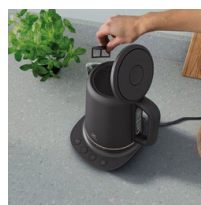

Filter som motverkar beläggningar ger bättre smak

Explore 7 är utrustad med ett filter som håller vattenkvaliteten på en hög nivå längre. Kalkansamlingen bromsas, vilket innebär mindre krav på underhåll och rengöring, och bättre smak på vattnet som kokats.

- Automatisk avstängning på 3 sätt
- 360° roterande basstation
- Torrkokningsskydd
- Design för minimalt spill