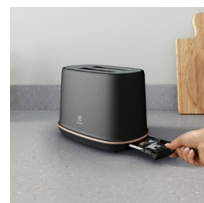

Enkel rengöring tack vare smulbricka

Den inbyggda smulbrickan fångar upp varenda smula, vilket gör att du inte behöver vända brödrosten upp och ner efter varje användning. Brickan är enkel att dra ut och tömma, vilket sparar tid för dig.

- Bullvärmare
- Återvärmning
- Stoppknapp
- Upptiningsfunktion
- Upplyftningsspak