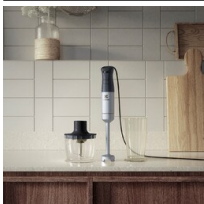

**Stavmixer i toppklass**

Bättre blandning med den unika TruFlow-tekniken och specialdesign av bladen och mixerfoten. Create 5 stavmixer är kraftfull, mångsidig och smidig. Ett måste i köket för alla typer av uppgifter.

Bättre blandning med den unika TruFlow-tekniken och specialdesign av bladen och mixerfoten. Create 5 stavmixer är kraftfull, mångsidig och smidig. Ett måste i köket för alla typer av uppgifter.

Produktfördelar**Perfekt blandning med TruFlow-teknik**

Den unika designen på mixerfoten gör att ingredienserna kan blandas effektivt och de optimerade bladen ger bättre prestanda, vilket resulterar i välsmakande, perfekt blandade rätter.

**Bekväm och greppvänlig**

Handtaget passar perfekt i handen vilket ger ett bekvämt, stabilt och säkert grepp när du använder mixerstaven.

**Flera användbara tillbehör medföljer**

Smoothies, salsa, såser, guacamole, potatismos eller hackad lök. Mångsidiga tillbehör ger oändliga möjligheter. Med denna stavmixer följer det med en bågare och minihackare.