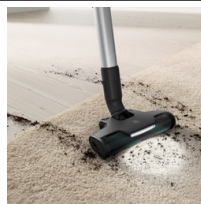

PowerPro-munstycke för hårda golv - för 800 Cordless cleaner
Expertmunstycket för hårda golv avlägsnar allt från fint damm upp till XXL-partiklar på samma gång.

PowerPro munstycke för hårda golv som tar bort fint damm och större partiklar i ett svep. Med LED-belysning, Passar vår sladdlösa dammsugare 800 Cordless cleaner

Produktfördelar

Expert på hårda golv

PowerPro-munstycket för hårda golv fungerar på alla typer av golv men är speciellt utformad för användning på hårda golv. Munstycket PowerPro för hårda golv plockar samtidigt upp allting från fint damm till större partiklar.

Upp till 100 % dammupptagning i öppningen*

Det förseglade munstyckssystemet bildar ett högre luftflöde som effektivt avlägsnar damm i de trängsta ytorna.

* Baserat på interna tester enligt IEC 62885-2

Rengör och polerar hårda golv med lätthet

När du dammsuger med den fluffiga valsem i inuti munstycket för skonsam polering av hårda golv för att få en tillfredsställande glans.

LED-lampa

Kontrolllampor lyser upp golvet längst fram på munstycket för att upptäcka damm även i de mörkaste hörnen.