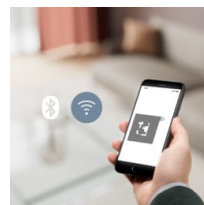

Golvrengöring nära till hands

Ta kontroll över din städrutin med Electrolux-appen. Med en körtid på 175 minuter* kan du schemalägga din dammsugning eller moppning när som helst. Följ städningen med aktuell karta och ställ in förbudszoner i bostaden. Allt från din smarta enhet för ett perfekt städat hem.

*Baserat på interna tester i tyst läge utan moppning och med en tom vattentank.

• Mobile app