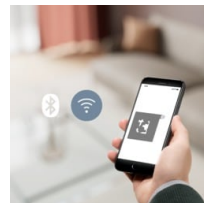

*Enligt internt test med dammsugning och moppning på lägsta effektivnivå

Golvrengöring nära till hands

Ta kontroll över din städrutin med Electrolux-appen. Med en körtid på 175 minuter* kan du schemalägga din dammsugning eller moppning när som helst. Följ städningen med aktuell karta och ställ in förbudszoner i bostaden. Allt från din smarta enhet för ett perfekt städat hem.