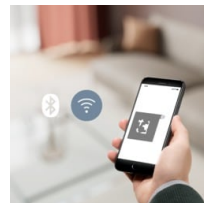

### Golvrengöring nära till hands

Ta kontroll över din städrutin med Electrolux-appen. Med en körtid på 175 minuter\* kan du schemalägga din dammsugning eller moppling när som helst. Följ städningen med aktuell karta och ställ in förbudszoner i bostaden. Allt från din smarta enhet för ett perfekt städat hem.