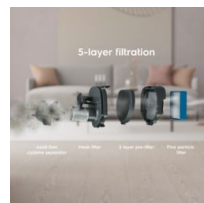

Tar bort upp till 99,9 % av dammet**** för en hälsosammare hemmiljö.

Friskare luft. Vår resultatriktade dammsugare har ett filtreringssystem i 5 lager som stoppar 99,9 % av dammpartiklarna**** från att blåsas ut från dammsugaren. Hjälper dig till en hälsosammare hemmiljö.

****Interna tester i enlighet med standarderna i EN 60312-1:2017.

- Hållbar design - tillverkad av 43% återvunnen plast
- 2 i 1
- LED-belysning i munstycket
- Enkelt att ta av borstvalsens
- Lätt tömning
- Frihet utan sladd
- Självstående
- Laddställ
- DustSpotter™ LED-lampor
- Enkel rengöring av filtret