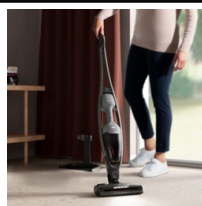

Inget lyft behövs tack vare laddningsställ med Roll-in Roll-out funktion

Trött på att lyfta din tunga dammsugare? Tack vare laddningsstället med Roll-in Roll-out funktion behöver du inte längre lyfta dammsugaren för att ta fram och ställa undan den. Enkelt att börja och att sluta.