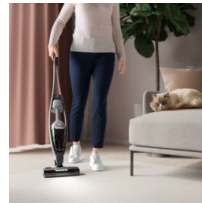

Renare, utan buller

Vår tystaste dammsugare någonsin.** Denna dammsugare erbjuder kraftfull rengöring med en motor som designats för mindre ljud, utan att kompromissa vad gäller effektivitet.

**Interna tester utförda enligt ISO 3743 på den handhållna enheten (augusti 2021), jämfört med andra sladdlösa Electrolux-handenheter såsom modellen WQ61-42GG.