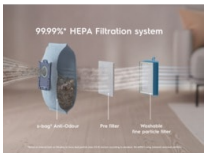

Dust Magnet Silent-munstycket har en design som ger en hög sugkraft för finkornigt damm så att du kan dammsuga upp till 100 % dammfritt i springor.*

Enklare dammsugning. Med fotreglering

Nu kan du dammsuga enkelt tack vare fotreglering. Justera sladdvindan, på/av-knappen och effekten utan att använda händerna.

*Baserat på interna tester enligt standard IEC 60312-1

Hygieniskt renare hem

HEPA-filtreringssystemet kan filtrera upp till 99,99%* av partiklar så små som 0,3 mikroner, lika små som fina dammpartiklar, dammkvalster och allergener för att leverera renare utluft.