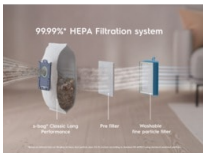

Enklare dammsugning. Med fotreglering

Nu kan du dammsuga enkelt tack vare fotreglering. Justera sladdvindan, på/av-knappen och effekten utan att använda händerna.

*Baserat på interna tester enligt standard IEC 60312-1

Hygieniskt renare hem

HEPA-filtreringssystemet kan filtrera upp till 99,99%* av partiklar så små som 0,3 mikroner, lika små som fina dammpartiklar, dammkvalster och allergener för att leverera renare utluft.