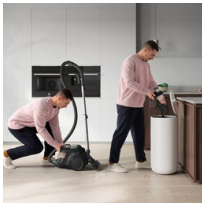

Produktfördelar

Snabb tömning av dammbehållaren i 2 steg

Enkel hantering med i steg, kontrollerad tömning och begränsat spill under byte av påse.