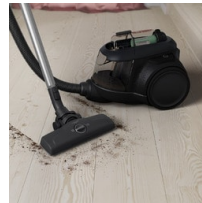

Oslagbar rengöringsprestanda* genom hela rengöringen

Cyklonteknik ger full prestanda under hela dammsugningen, även när dammbehållaren fylls på. Behåller upp till 99 % av rengöringseffekten när dammbehållaren fylls på enligt IEC 62885-2 utgåva 1.0: 5.1, 5.7 och 5.9 vid max effekt.