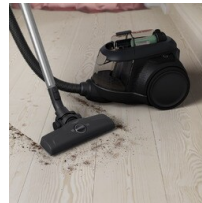

Oslagbar rengöringsprestanda* genom hela rengöringen

Cyklonteknik ger full prestanda under hela dammsugningen, även när dammbehållaren fylls på.

Behåller upp till 99 % av rengöringseffekten när dammbehållaren fylls på enligt IEC 62885-2 utgåva 1.0: 5.1, 5.7 och 5.9 vid max effekt.