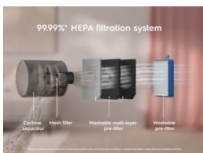

Cyklonteknik ger full prestanda under hela dammsugningen, även när dammbehållaren fylls på. Behåller upp till 99 % av rengöringseffekten när dammbehållaren fylls på enligt IEC 62885-2 utgåva 1.0: 5.1, 5.7 och 5.9 vid max effekt.