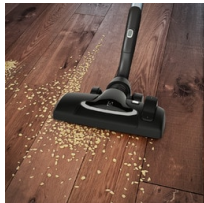

Electrolux UltraOne har manuell effektreglering och det nya effektiva munstycket Flow Motion, bekvämt AeroPro™ Classic-handtag och ett integrerat AeroPro 3-i-1-munstycke.

Electrolux UltraOne har manuell effektreglering och det nya effektiva munstycket Flow Motion, bekvämt AeroPro™ Classic-handtag och ett integrerat AeroPro 3-i-1-munstycke.

Produktfördelar

Optimerat luftflöde & effektivt FlowMotion-munstycke

Hemligheten bakom utmärkt dammsugning är inte bara en kraftfull motor utan ett högt luftflöde och effektivt FlowMotion™-munstycke. Luftflödet från munstycke till utlopp i UltraOne har förseglats och optimerats för högeffektiv dammsugning.