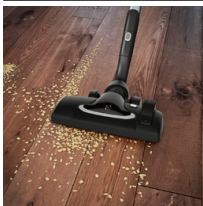

Optimerat luftflöde & effektivt FlowMotion-munstycke

Hemligheten bakom utmärkt dammsugning är inte bara en kraftfull motor utan ett högt luftflöde och effektivt FlowMotion™-munstycke. Luftflödet från munstycket till utlopp i UltraOne har förseglats och optimerats för högeffektiv dammsugning.

Tyst med Silent Air Technology™

Dammsug utan att störa någon med den nya innovativa Silent Air Technology™. UltraOne har en bättre och tystare slang och ett tyst men ändå effektivt FlowMotion™-munstycke. Ljudnivån är bara 65 dB.