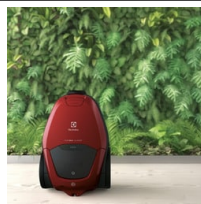

55% återvunnet. 100% hållbar

Vi har tagit en medveten strategi för vår planet och skapat en dammsugare från 55% återvunnet material. Utan att kompromissa med kvaliteten är PURE D8.2 det hållbara valet.