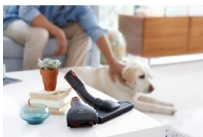

Produktfördelar

Textilmunstycke

Textilmunstycke med tjocka plyschplattor för att effektivt och skonsamt ta bort hår och fibrer från stoppade möbler.

AeroPro™ MiniTurbo-borste

MiniTurbo-borste för rengöring av svåråtkomliga ytor som trappor och bilsäten.