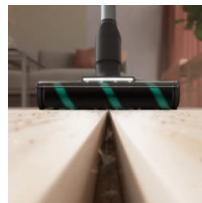

God sugkraft för att ta bort svårborttaget damm från exempelvis springor i klinkers eller på hårda golv. PowerPro Hardfloor-munstycket gör städningen enklare.

- Hållbar design - tillverkad av 60% återvunnen plast
- 2 i 1
- LED-belysning i munstycket
- Enkelt att ta av borstvalsen
- Lätt tömning
- DustSpotter™ LED-lampor