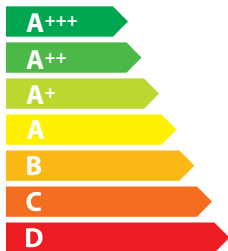

ENERG
енергия · ενεργεια

TOVENCO AB HOOD V ägg

A++

29
kWh/annum

ABCDEFG

ABCDEFG

ABCDEFG

59dB